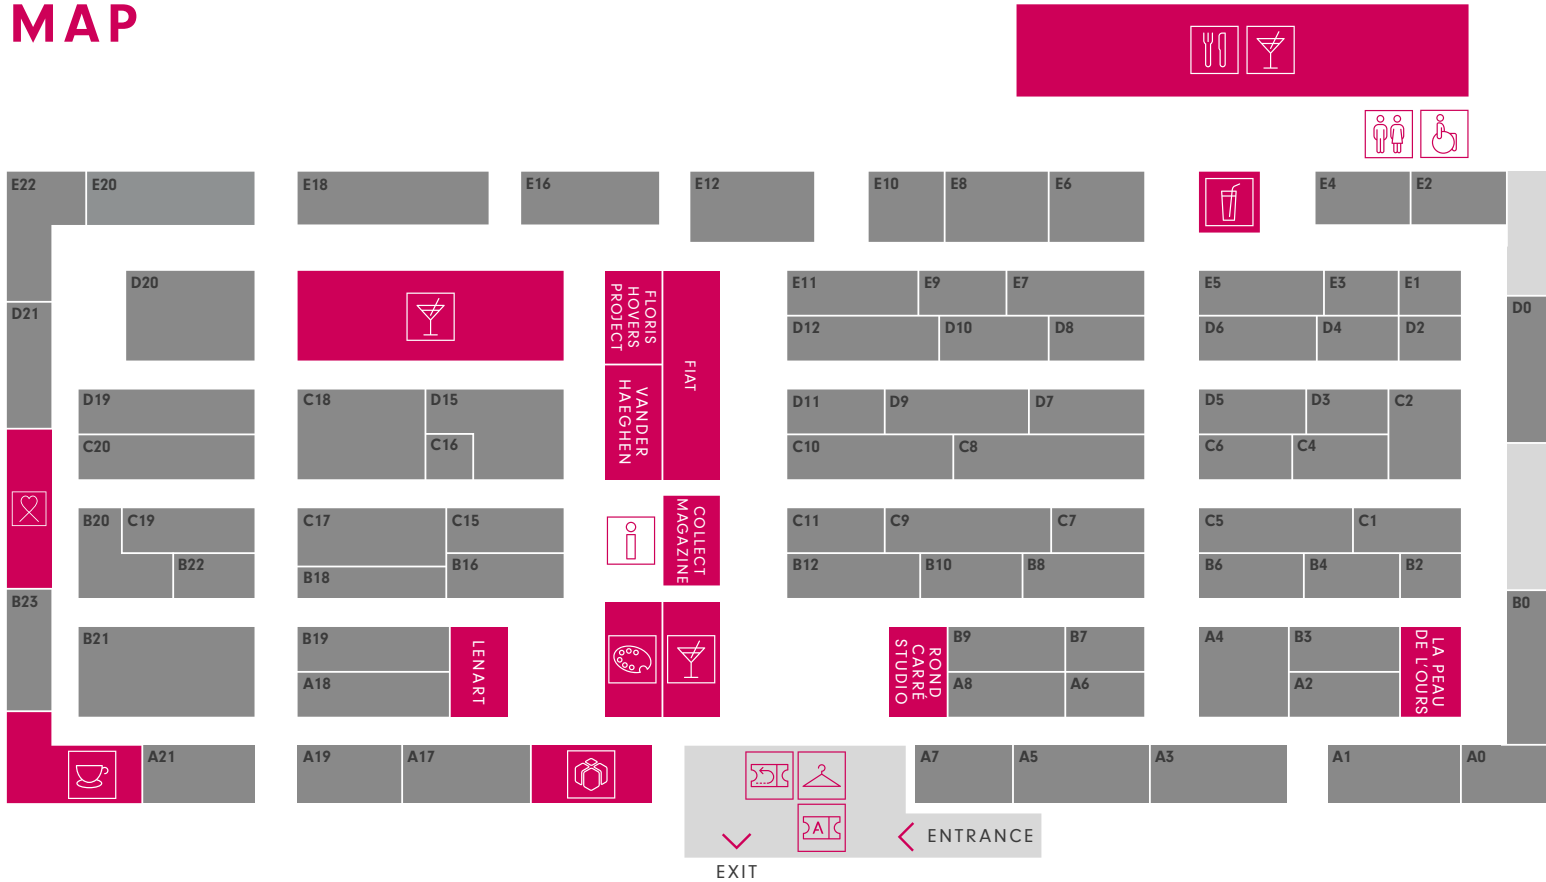

MAP

-  TICKETS
-  REENTRY TICKETS
-  CLOAKROOM
-  WRAPPING STATION
-  VEERLE SYMOENS WORKSHOPS
-  INFO POINT
-  COFFEE
-  BAR
-  RESTAURANT
-  JUICE BAR
-  THINK PINK

GALLERIES

ACID GALLERY	A5	Be Art Gallery	B22	Eye Contemporary Art	D11	Galerie INSULA	D8	Kui Yuan Gallery	A17	Post Modern Collection	C16
Al Contar del Arte	B4	BLNAC	A7	Folly & Muse	E10	Galerie Isabelle Laverny	C15	L GALLERY	E20	Red Corridor Gallery	D6
ANQUINS GALLERY	E11	Bruno Dahl Gallery	D0	Frans Vanhove Art Gallery	B20	Galerie Le Container	E4	LOFT 11 GALLERY	D7	Rep Ringel Art / Rolling Art Shows	A18
Aperture Contemporary	B7	BRUSSELS ART FACTORY	B12	Frock Gallery	D2	galerie luzia sassen	B19	MACADAM GALLERY	C18	RUTH GALLERY	A19
Arielle d'Hauterives Galerie	A6	Chiefs & Spirits	A8	GALERIE ALBANE	C10	GALERIE OLIVIA GANANCIA	C7	Meijler Art	D21	SINGULART	A2
ars-tis	B6	Christine Colon gallery	C1	Galerie Amsterdam	E9	GALLERY ART&SPACE312	B3	MELTING ART GALLERY	C4	Street Art Photo Project	C6
ART PLATINUM	E18	Clemens Büntig Editionen	B16	Galerie Art Jingle	B18	Gallery FLOX	C17	Nationale 8 Gallery	B9	The Route Photography Gallery	E3
ART TO GET	C20	DEODATO ARTE	B21	Galerie Art Jingle	B18	Gallery Untitled	E16	Neuland	D10	Universe Art Gallery	D9
ART UNITY GALLERY	B2 & D15	Dreipunkt Edition	D3	Galerie Barrou Planquart	E8	Galerie Ysebaert	E1	NIQUI Gallery	B8	VISUS GALLERY	C2
ART_020	A21	EDITIONS BUCCIALI - ARTVISTA	C19	Galerie Cécile Dufay	A0	Gleam Gallery	E2	OKKER ART GALLERY	A3	Wanrooij Gallery	D20
Art'n Pepper	E22	Galerie DansLeCiel	B10	Galerie de Ploegh	D5	Goodwin Gallery	A1	Palma Arte	E5 & E7	Woman Contemporary Art	D4
Art22 Gallery	C8	Galerie Duret	E12	GALERIE DURET	E12	IRIS PHOTO	B23	PLAY IT ART	C5	Wunderkammer GN	C9
ARTITLEDcontemporary	A4	Galerie Envie d'art	D19	Galerie Insula	D8	Kalkman Gallery	B0	POP MY DUKE	D12		